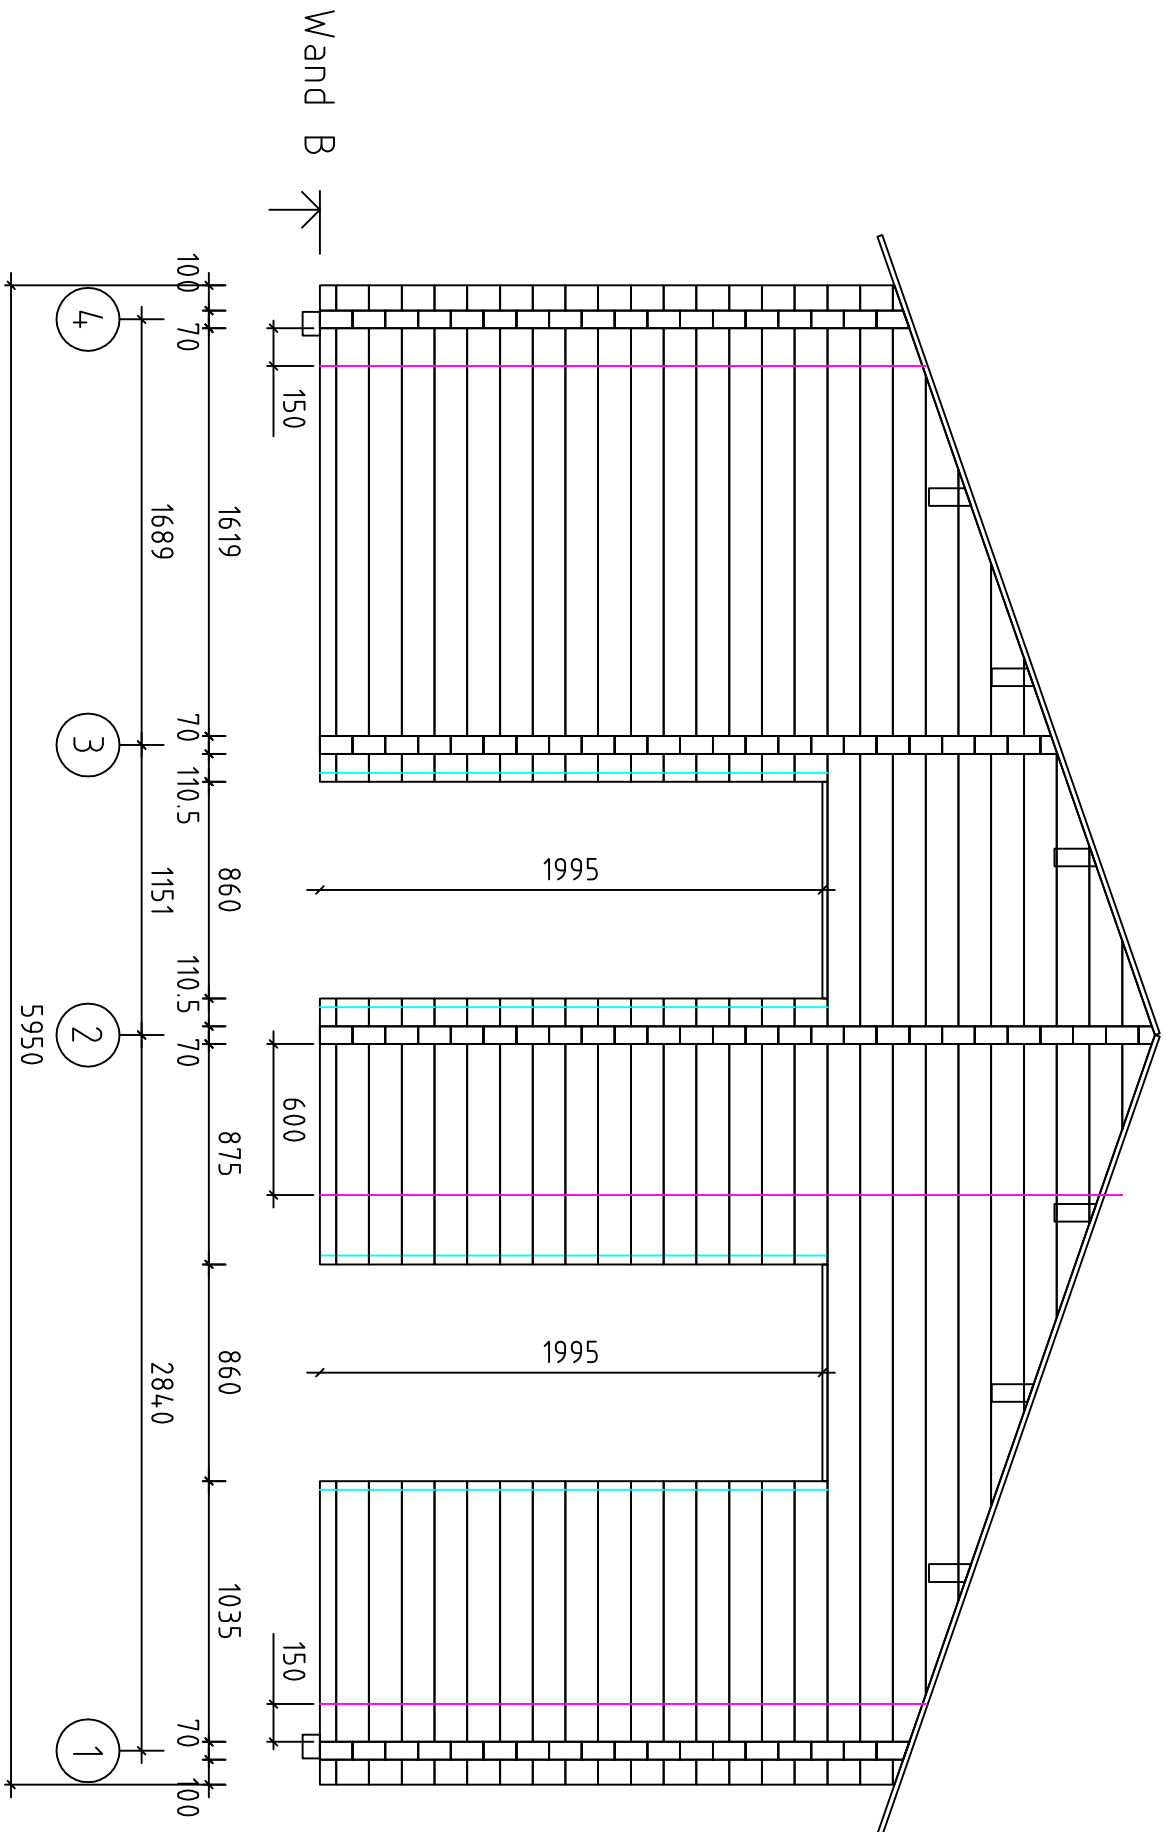

Tolado C/170/19

Toledo C//70/19

Wand E

Toledo C//70/19

Toledo C//70/19

Toledo C//70/19

Toledo C//70/19

Toledo C//70/19

Wand 1

Toledo C//70/19

Wand 2 ↗

Toledo C//70/19

Toledo C//70/19

Wand 4 ↗

Toledo C//70/19

Fenster 1530x990

Fenster 765x990

Tür 840x1955