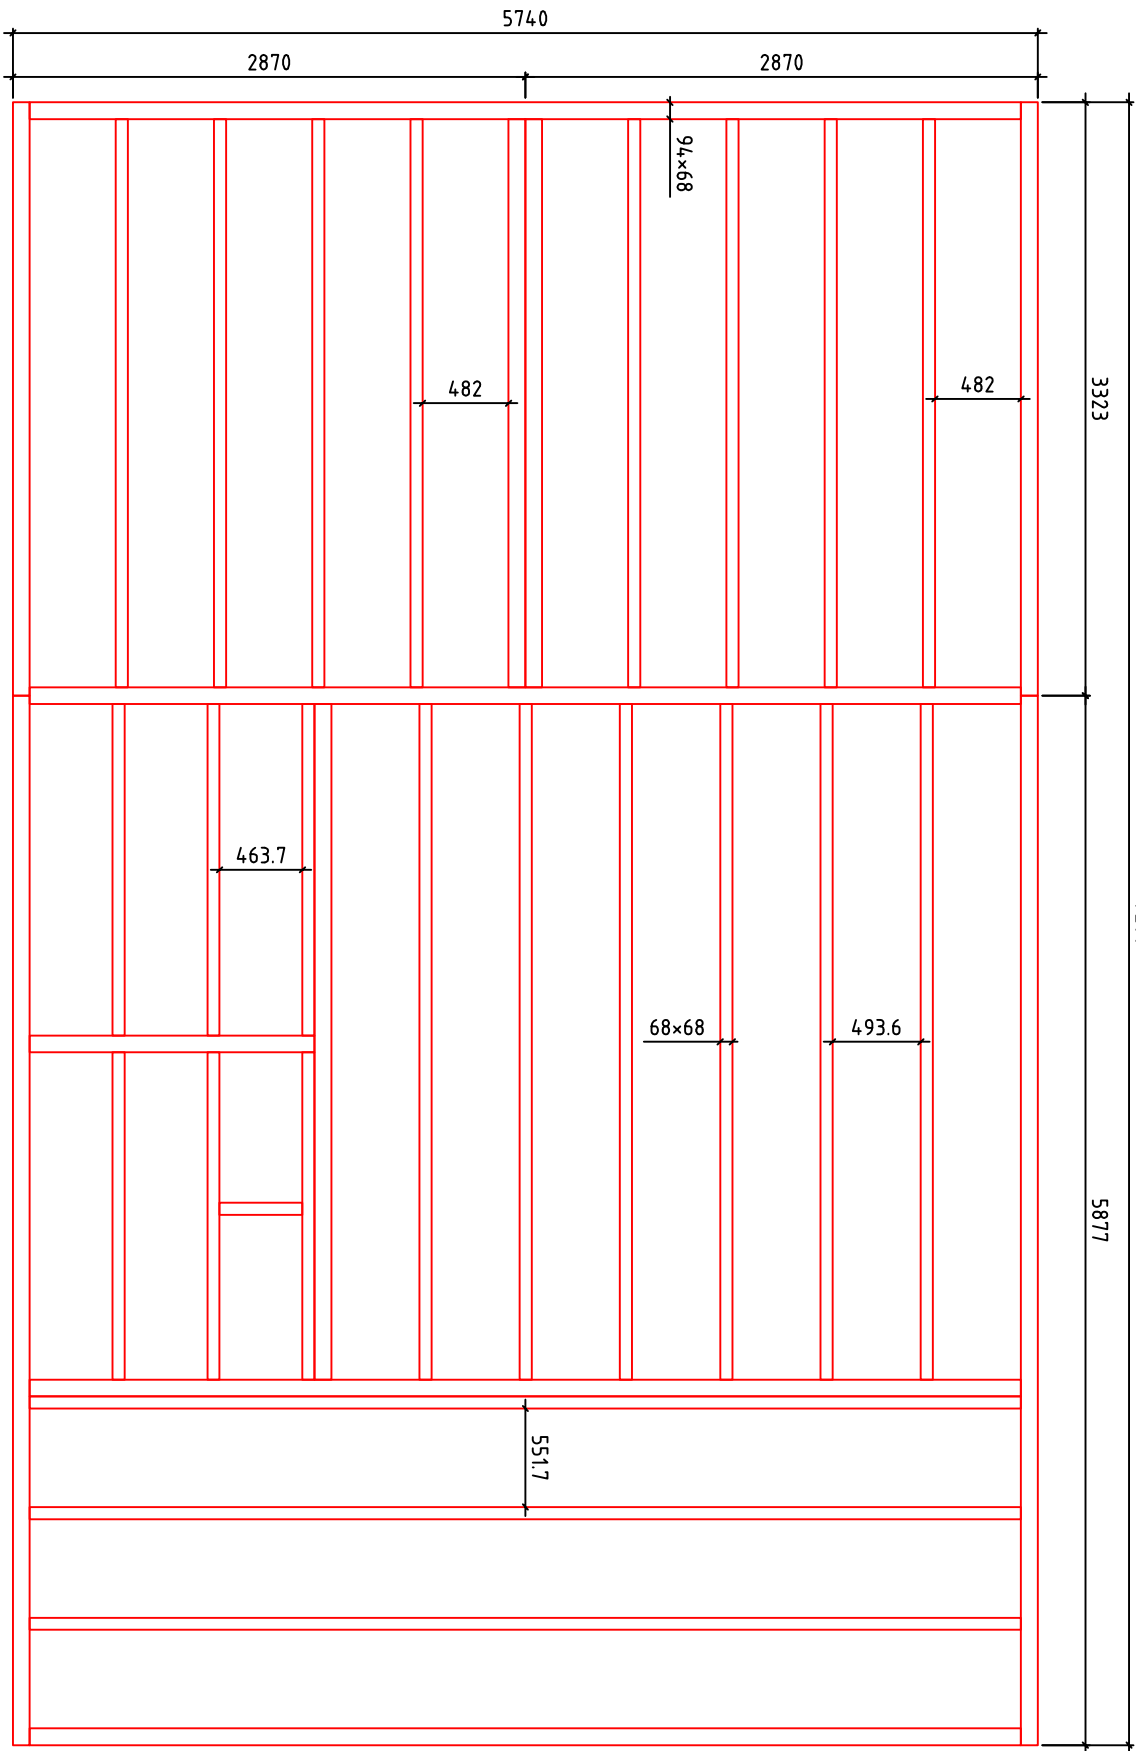

Tolado C/170/19

Toledo C//70/19

Wand E

Toledo C//70/19

Toledo C//70/19

Toledo C//70/19

Toledo C//70/19

Toledo C//70/19

Wand 1

Toledo C//70/19

Wand 2 ↗

Toledo C//70/19

Toledo C//70/19

Wand 4 ↗

Toledo C//70/19

Fenster 1530x990

Fenster 765x990

Tür 840x1955