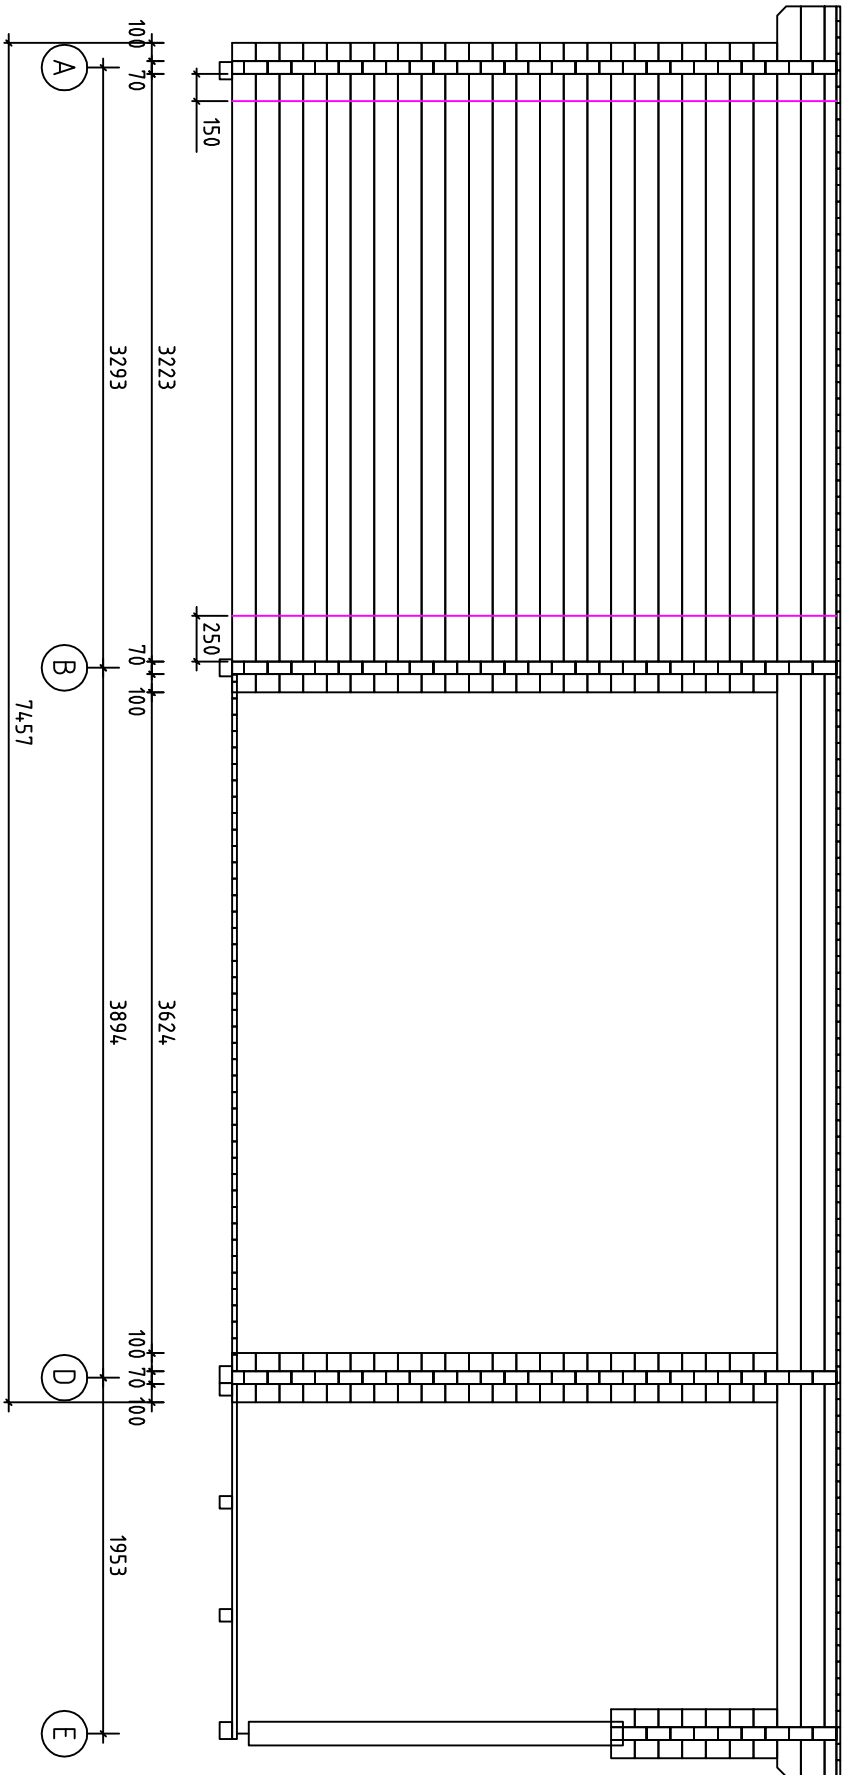

Tolado C/170/19

Toledo C//70/19

Wand E

Toledo C//70/19

Toledo C//70/19

Toledo C//70/19

Toledo C//70/19

Toledo C//70/19

Wand 1

Toledo C//70/19

Wand 2 ↗

Toledo C//70/19

Toledo C//70/19

Wand 4 ↗

Toledo C//70/19

Fenster 1530x990

Fenster 765x990

Tür 840x1955