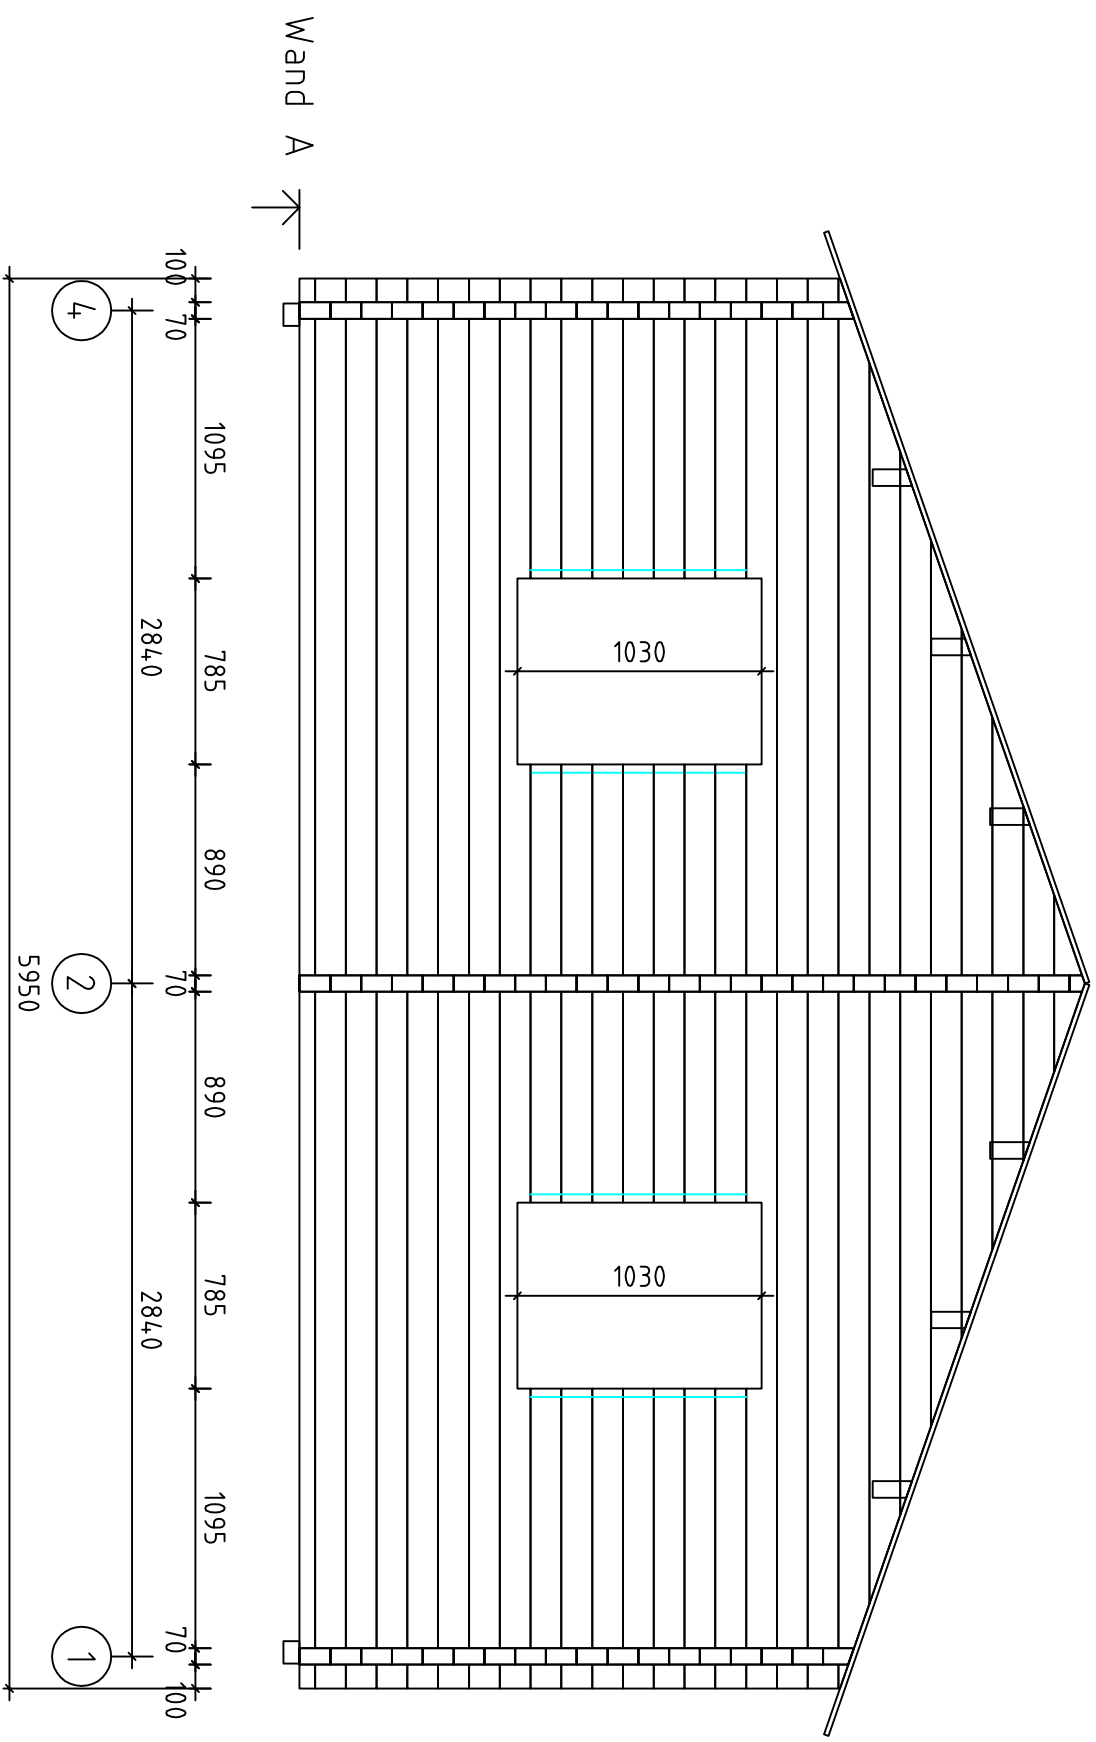

Tolado C/170/19

Toledo C//70/19

Wand E

Toledo C//70/19

Toledo C//70/19

Toledo C//70/19

Toledo C//70/19

Toledo C//70/19

Wand 1

Toledo C//70/19

Wand 2 ↗

Toledo C//70/19

Toledo C//70/19

Wand 4 ↗

Toledo C//70/19

Fenster 1530x990

Fenster 765x990

Tür 840x1955