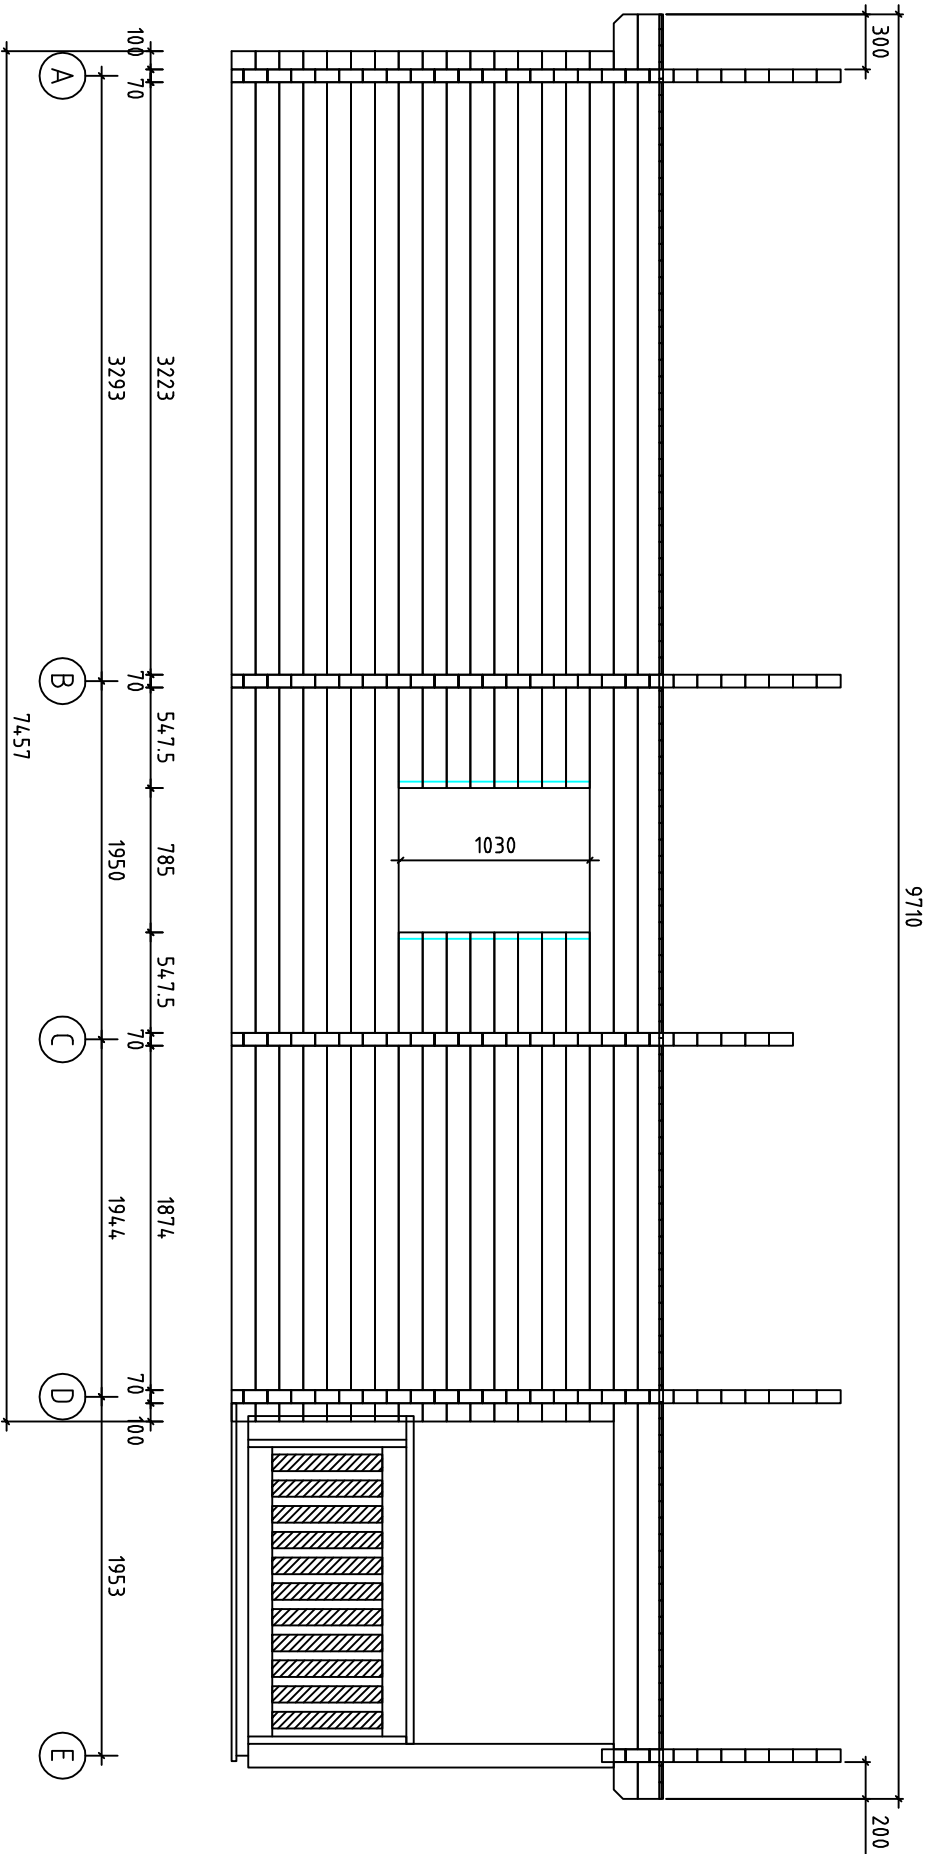

Tolado C/170/19

Toledo C//70/19

Wand E

Toledo C//70/19

Toledo C//70/19

Toledo C//70/19

Toledo C//70/19

Toledo C//70/19

Wand 1

Toledo C//70/19

Wand 2 ↗

Toledo C//70/19

Toledo C//70/19

Wand 4 ↗

Toledo C//70/19

Fenster 1530x990

Fenster 765x990

Tür 840x1955