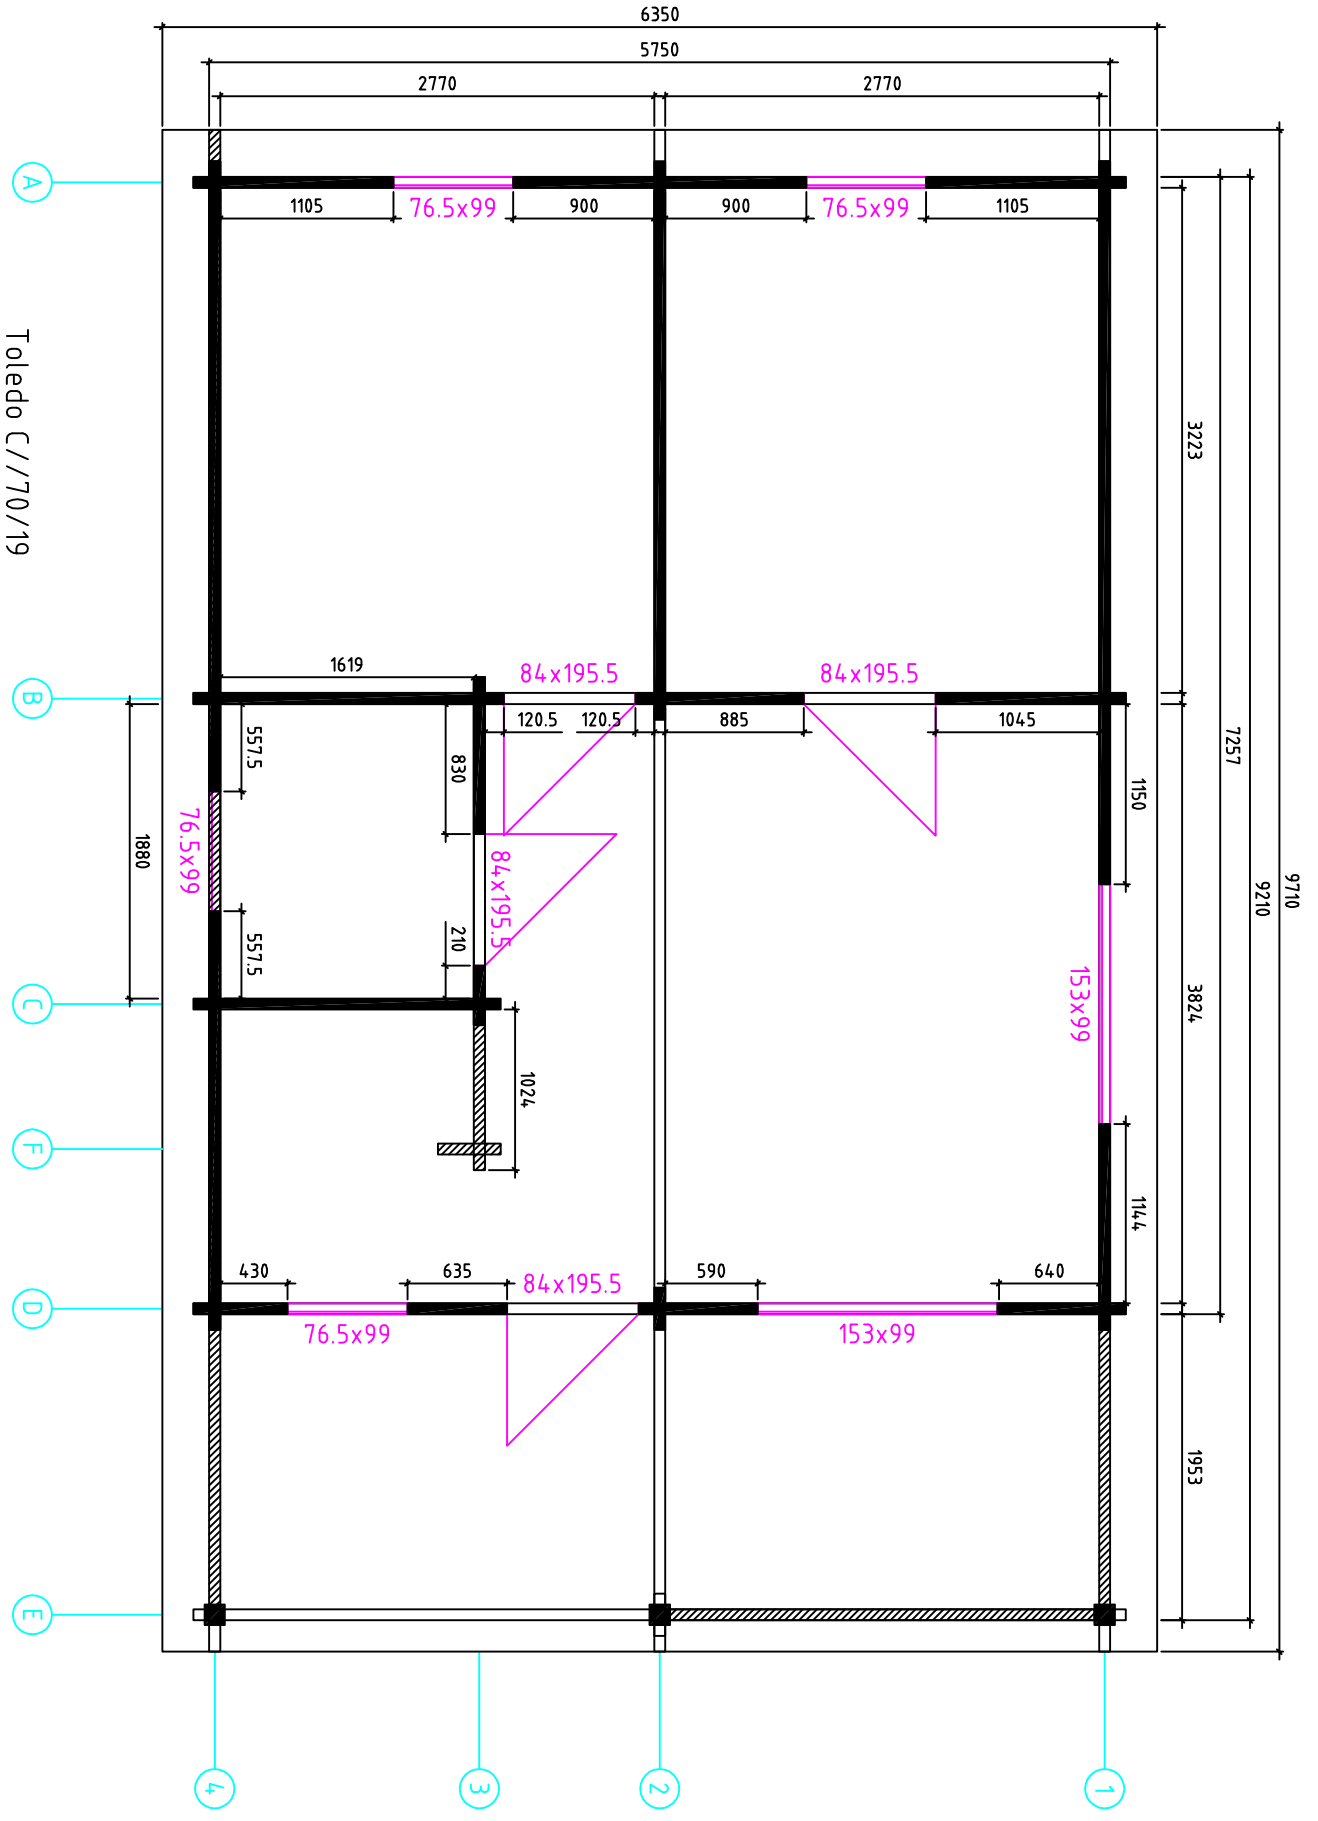

Tolado C/170/19

Toledo C//70/19

Wand E

Toledo C//70/19

Toledo C//70/19

Toledo C//70/19

Toledo C//70/19

Toledo C//70/19

Wand 1

Toledo C//70/19

Wand 2 ↗

Toledo C//70/19

Toledo C//70/19

Wand 4 ↗

Toledo C//70/19

Fenster 1530x990

Fenster 765x990

Tür 840x1955